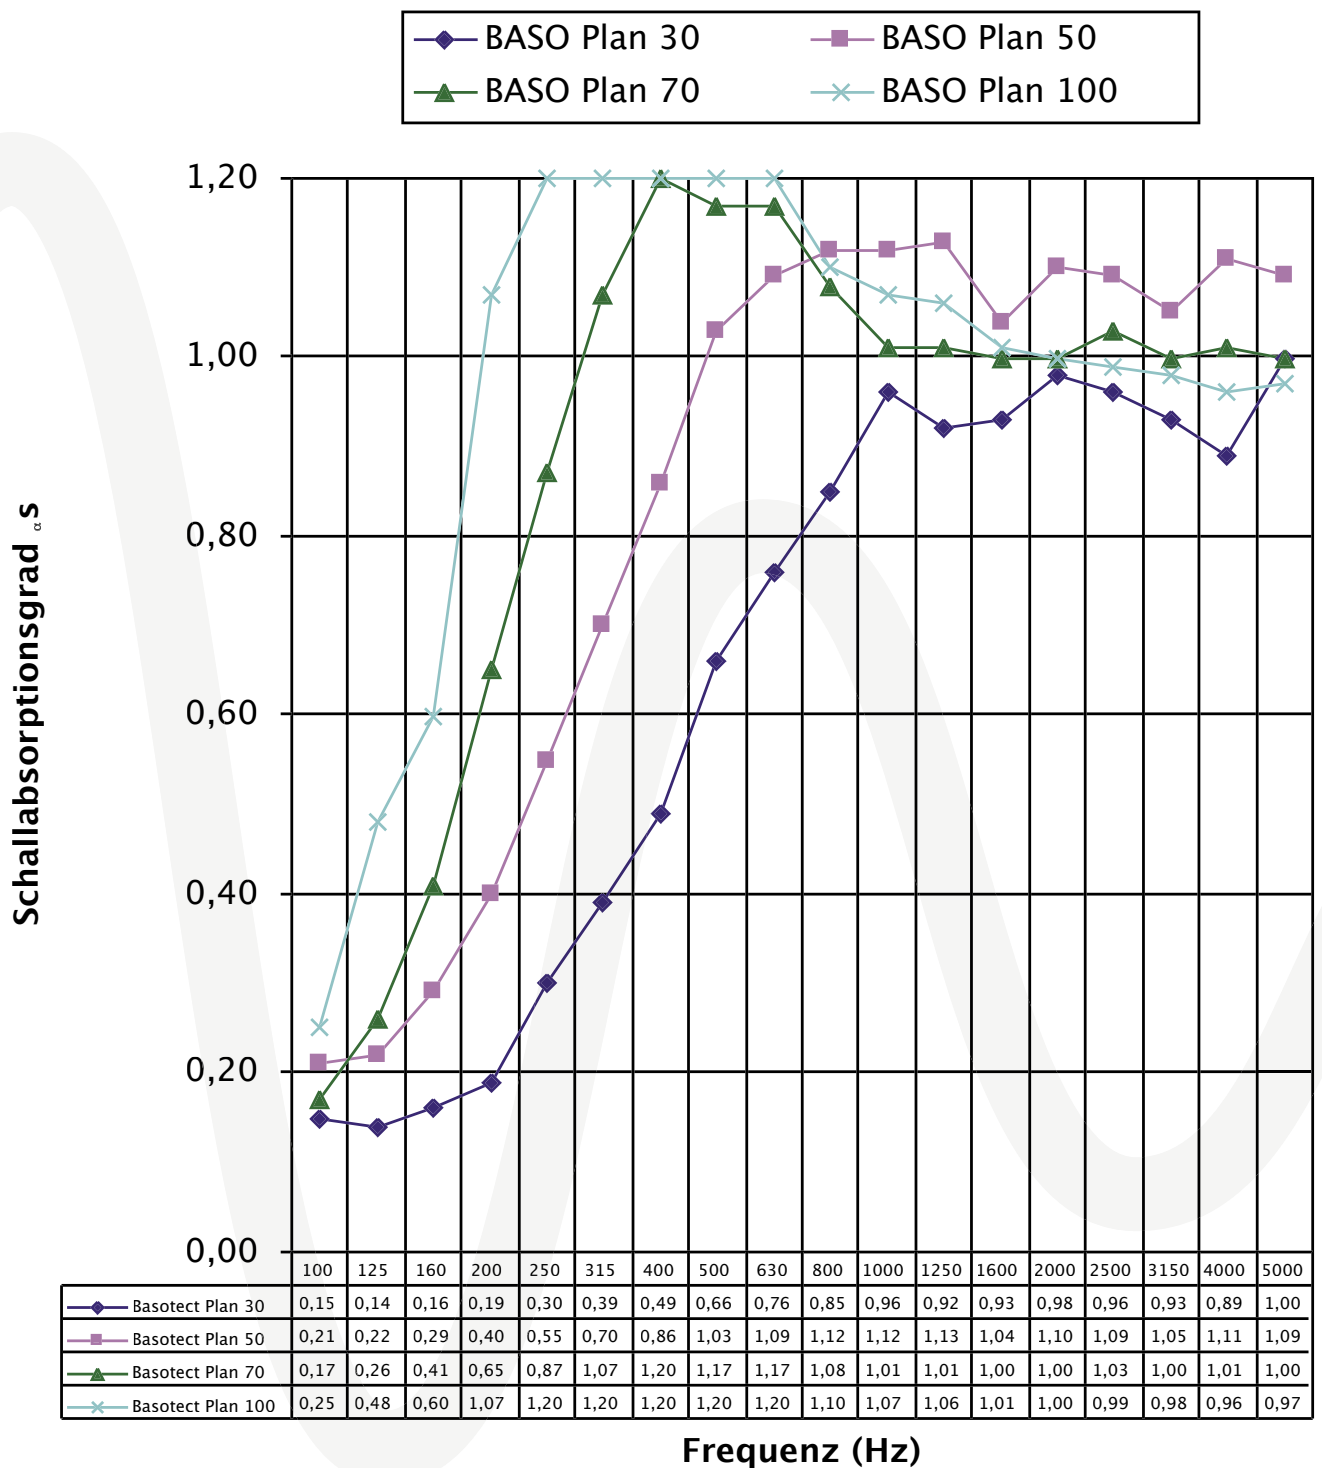

SONATECH

Schallabsorption nach DIN EN 20354

Schallabsorptionsgrad in Anlehnung an DIN EN 20354; Handelsübliche Schwankungen behalten wir uns vor.